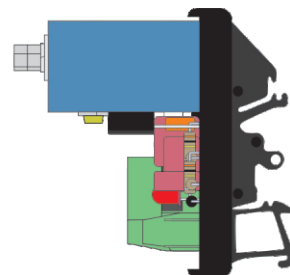

## SUL-CVA800FP

Alimentador  
Calha

Alimentador  
Panela

Alimentador  
Linear

CARACTERÍSTICAS	SUL-CVA800FP
DIMENSÕES	96,0 x 71,0 x 74,0mm
FIXAÇÃO	Trilho DIN
CONTROLE DE AMPLITUDE	1 Saída - Remoto
CONTROLE DE FREQUÊNCIA	Não
CONTROLE DE ON/OFF	1 - Contato seco
ENTRADA DIGITAL	1 - Contato seco
SAIDA DIGITAL	Não
ENTRADA ANALÓGICA	Não
SOFT START	Não
CAIXA	Não
CORRENTE DE CARGA	4 Amperes
TENSÃO DE OPERAÇÃO	220 Vca