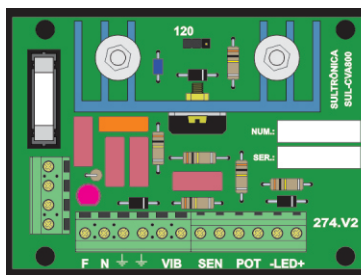

## SUL-CVA800FP

Alimentador  
Calha

Alimentador  
Panela

Alimentador  
Linear

CARACTERÍSTICAS	SUL-CVA800FP
DIMENSÕES	96,0 x 71,0 x 74,0mm
FIXAÇÃO	Trilho DIN
CONTROLE DE AMPLITUDE	1 Saída - Remoto
CONTROLE DE FREQUÊNCIA	Não
CONTROLE DE ON/OFF	1 - Contato seco
ENTRADA DIGITAL	1 - Contato seco
SAIDA DIGITAL	Não
ENTRADA ANALÓGICA	Não
SOFT START	Não
CAIXA	Não
CORRENTE DE CARGA	4 Amperes
TENSÃO DE OPERAÇÃO	220 Vca